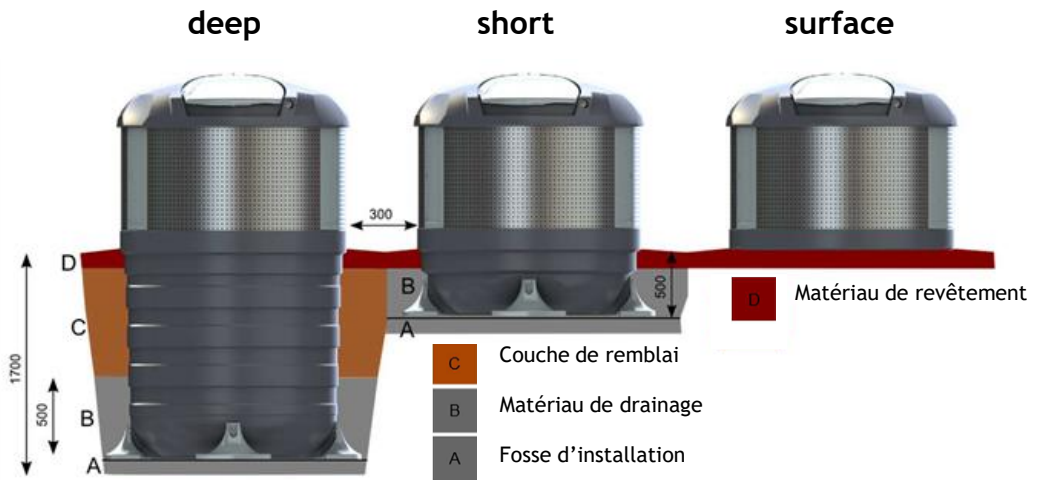

## Volume 5000 L

Hauteur 280 cm      Ancrage 4 supports  
 Largeur du couvercle 169 cm      Charge de travail 2000 kg

Profondeur d'installation 150 cm

Collecte/vidage - avec sac de levage et 1 houe de vidage  
 - avec conteneur intérieur et vidange Kinshofer

## Volume 3000 L

Hauteur 180 cm      Ancrage 4 supports  
 Largeur du couvercle 169 cm      Charge de travail 1200 kg

Profondeur d'installation 50 cm

Collecte/vidage - avec sac de levage et 1 houe de vidage  
 - avec conteneur intérieur et vidange Kinshofer

## Volume 2500 L

Hauteur 130 cm      Ancrage aucun  
 Largeur du couvercle 169 cm      Charge de travail 1000 kg

Profondeur d'installation ebenerdig

Collecte/vidage - avec sac de levage et 1 houe de vidage