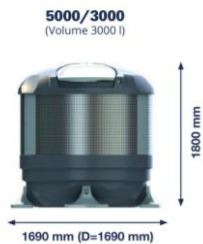

## Volume 5000 L

Hauteur 280 cm      Ancrage 4 supports  
 Largeur du couvercle 169 cm      Charge de travail 2000 kg

Profondeur d'installation 150 cm

Collecte/vidage - avec sac de levage et 1 houe de vidage  
 - avec conteneur intérieur et vidange Kinshofer

## Volume 3000 L

Hauteur 180 cm      Ancrage 4 supports  
 Largeur du couvercle 169 cm      Charge de travail 1200 kg

Profondeur d'installation 50 cm

Collecte/vidage - avec sac de levage et 1 houe de vidage  
 - avec conteneur intérieur et vidange Kinshofer

## Volume 2500 L

Hauteur 130 cm      Ancrage aucun  
 Largeur du couvercle 169 cm      Charge de travail 1000 kg

Profondeur d'installation ebenerdig

Collecte/vidage - avec sac de levage et 1 houe de vidage