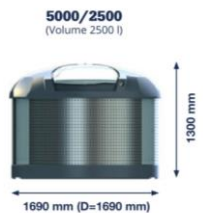

## Volume 5000 L

Hauteur 280 cm      Ancrage 4 supports  
 Largeur du couvercle 169 cm      Charge de travail 2000 kg

Profondeur d'installation 150 cm

Collecte/vidage - avec sac de levage et 1 houe de vidage  
 - avec conteneur intérieur et vidange Kinshofer

## Volume 3000 L

Hauteur 180 cm      Ancrage 4 supports  
 Largeur du couvercle 169 cm      Charge de travail 1200 kg

Profondeur d'installation 50 cm

Collecte/vidage - avec sac de levage et 1 houe de vidage  
 - avec conteneur intérieur et vidange Kinshofer

## Volume 2500 L

Hauteur 130 cm      Ancrage aucun  
 Largeur du couvercle 169 cm      Charge de travail 1000 kg

Profondeur d'installation ebenerdig

Collecte/vidage - avec sac de levage et 1 houe de vidage