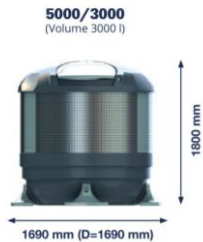

Finncont Luowia 5000 Serie

Volumen 5000 L

Höhe	280 cm	Verankerung	4 Stützen
Breite Deckel	169 cm	Arbeitslast	2000 kg
Einbautiefe	150 cm		
Sammlung/Leerung	- mit Hebesack und 1 Hacken Leerung - mit Innencontainer und Kinshofer Leerung		

Volumen 3000 L

Höhe	180 cm	Verankerung	4 Stützen
Breite Deckel	169 cm	Arbeitslast	1200 kg
Einbautiefe	50 cm		
Sammlung/Leerung	- mit Hebesack und 1 Hacken Leerung - mit Innencontainer und Kinshofer Leerung		

Volumen 2500 L

Höhe	130 cm	Verankerung	keine
Breite Deckel	169 cm	Arbeitslast	1000 kg
Einbautiefe	ebenerdig		
Sammlung/Leerung	- mit Hebesack und 1 Hacken Leerung		