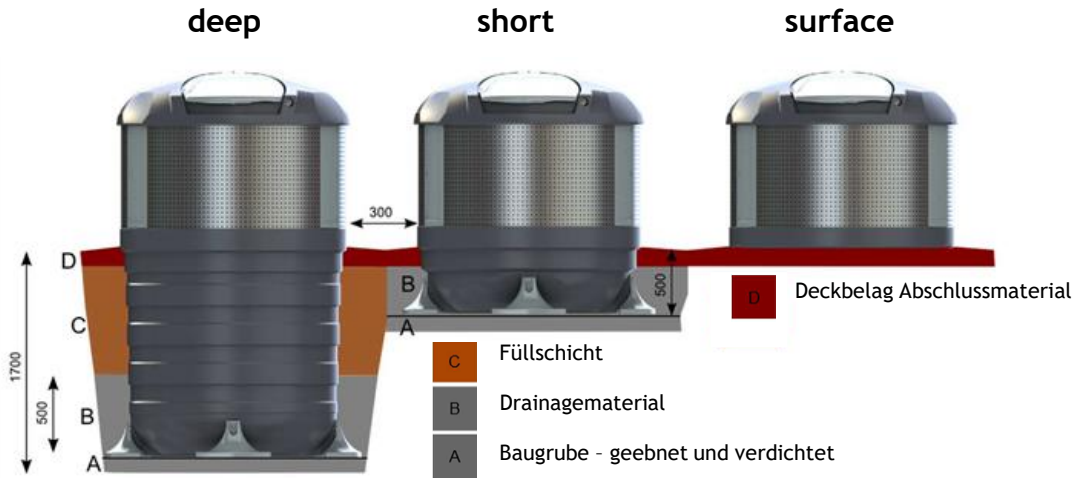

Finncont Luowia 5000 Serie

Volumen 5000 L

Höhe	280 cm	Verankerung	4 Stützen
Breite Deckel	169 cm	Arbeitslast	2000 kg
Einbautiefe	150 cm		
Sammlung/Leerung	- mit Hebesack und 1 Hacken Leerung - mit Innencontainer und Kinshofer Leerung		

Volumen 3000 L

Höhe	180 cm	Verankerung	4 Stützen
Breite Deckel	169 cm	Arbeitslast	1200 kg
Einbautiefe	50 cm		
Sammlung/Leerung	- mit Hebesack und 1 Hacken Leerung - mit Innencontainer und Kinshofer Leerung		

Volumen 2500 L

Höhe	130 cm	Verankerung	keine
Breite Deckel	169 cm	Arbeitslast	1000 kg
Einbautiefe	ebenerdig		
Sammlung/Leerung	- mit Hebesack und 1 Hacken Leerung		