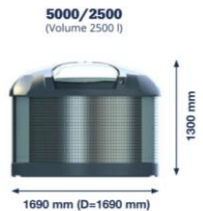

Finncont Luowia 5000 Serie

Volumen 5000 L

Höhe	280 cm	Verankerung	4 Stützen
Breite Deckel	169 cm	Arbeitslast	2000 kg
Einbautiefe	150 cm		
Sammlung/Leerung	- mit Hebesack und 1 Hacken Leerung - mit Innencontainer und Kinshofer Leerung		

Volumen 3000 L

Höhe	180 cm	Verankerung	4 Stützen
Breite Deckel	169 cm	Arbeitslast	1200 kg
Einbautiefe	50 cm		
Sammlung/Leerung	- mit Hebesack und 1 Hacken Leerung - mit Innencontainer und Kinshofer Leerung		

Volumen 2500 L

Höhe	130 cm	Verankerung	keine
Breite Deckel	169 cm	Arbeitslast	1000 kg
Einbautiefe	ebenerdig		
Sammlung/Leerung	- mit Hebesack und 1 Hacken Leerung		