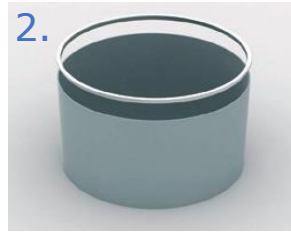

Luowia® Modernisation/face-lifting

Rénovez votre ancien bac à déchets aux normes du 21ème siècle

L'ancien conteneur est découpé. Retirez la bague supérieure et le cadre en bois.

Hissez la nouvelle bague supérieure

Montez les pièces d'angle et la bordure. Celle-ci, marque protégée Luowia®, est facile et rapide à installer.

Le couvercle avec le système de levage ainsi que le sac de levage sont installés sur place. Le face-lifting est terminé!