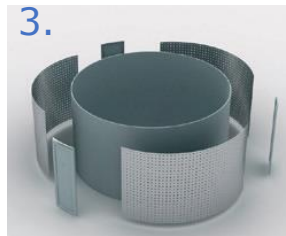

Luowia® Modernisation/face-lifting

Rénovez votre ancien bac à déchets aux normes du 21ème siècle

L'ancien conteneur est découpé. Retirez la bague supérieure et le cadre en bois.

Hissez la nouvelle bague supérieure

Montez les pièces d'angle et la bordure. Celle-ci, marque protégée Luowia®, est facile et rapide à installer.

Le couvercle avec le système de levage ainsi que le sac de levage sont installés sur place. Le face-lifting est terminé!

Pourquoi moderniser?

- Apparence désuète
- Cadre en bois défectueux et effrités
- Autres réparations onéreuses tels que sac et/ou le système de levage
- En augmentant la capacité des conteneurs, vous harmoniserez leur apparence. Luowia®-Collection est votre partenaire pour une apparence moderne.