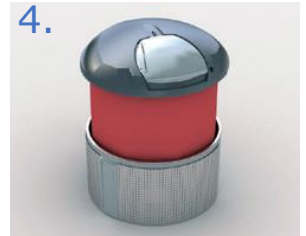

Luowia® Modernisation/face-lifting

Rénovez votre ancien bac à déchets aux normes du 21ème siècle

L'ancien conteneur est découpé. Retirez la bague supérieure et le cadre en bois.

Hissez la nouvelle bague supérieure

Montez les pièces d'angle et la bordure. Celle-ci, marque protégée Luowia®, est facile et rapide à installer.

Le couvercle avec le système de levage ainsi que le sac de levage sont installés sur place. Le face-lifting est terminé!