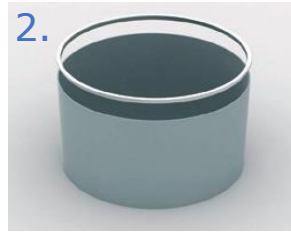

Luowia® Modernisierung/face-lifting

Bringen Sie Ihren alten Abfallbehälter ins 21. Jahrhundert

Der alte Container ist abgestreift. Der obere Ring und die Holzumrandung wird entfernt.

Den neuen oberen Ring montieren

Die Eckstücke und die Umrandung anbringen. Die Luowia® geschützte Umrandung ist schnell und einfach anzubringen.

Der Deckel mit dem Hebesystem und dem Hebesack werden an Ort und Stelle eingebaut. Das face-lifting ist abgeschlossen!