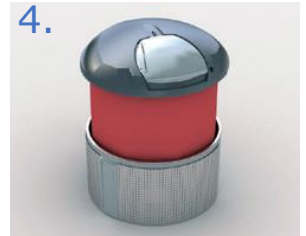

Luowia® Modernisierung/face-lifting

Bringen Sie Ihren alten Abfallbehälter ins 21. Jahrhundert

Der alte Container ist abgestreift. Der obere Ring und die Holzumrandung wird entfernt.

Den neuen oberen Ring montieren

Die Eckstücke und die Umrandung anbringen. Die Luowia® geschützte Umrandung ist schnell und einfach anzubringen.

Der Deckel mit dem Hebesystem und dem Hebesack werden an Ort und Stelle eingebaut. Das face-lifting ist abgeschlossen!