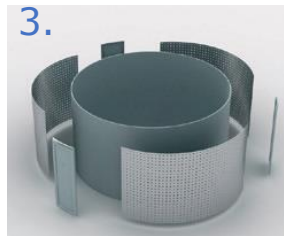

Luowia® Modernisierung/face-lifting

Bringen Sie Ihren alten Abfallbehälter ins 21. Jahrhundert

Der alte Container ist abgestreift. Der obere Ring und die Holzumrandung wird entfernt.

Den neuen oberen Ring montieren

Die Eckstücke und die Umrandung anbringen. Die Luowia® geschützte Umrandung ist schnell und einfach anzubringen.

Der Deckel mit dem Hebesystem und dem Hebesack werden an Ort und Stelle eingebaut. Das face-lifting ist abgeschlossen!